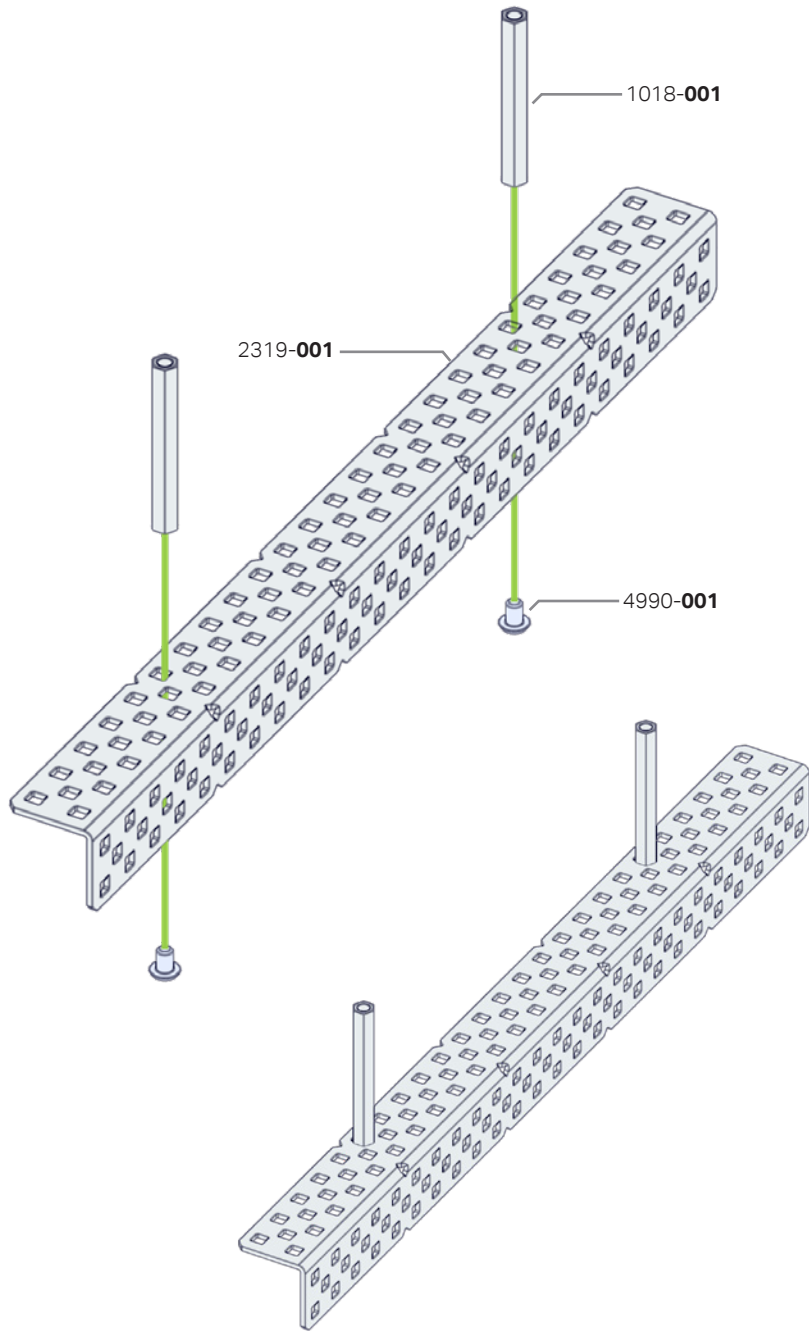

2x 4990-001

2x 1018-001